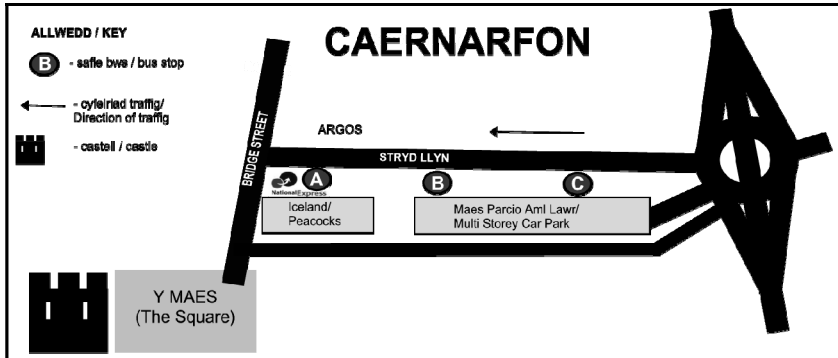

Gall cwsmeriaid sy'n teithio rhwng CAERNARFON a HAFAN Y MÔR ddefnyddio bws I2 i fynd yno'n uniongyrchol neu fynd drwy Bwllheli

Customers travelling between CAERNARFON & HAFAN Y MÔR may use bus I2 direct or via Pwllheli

CAERNARFON - PWLLHELI

Suliau a Gwyliau Cyhoeddus

o/from 27/09/09

Sundays & Public Holidays

CAERNARFON safle/stop C	----	1250	1530	1720
Bontnewydd	----	1255	1535	1725
Llanwnda	----	1258	1538	1728
Parc Glynllifon	----	1302	1542	1732
Pontllyfni	----	1305	1545	1735
Clynnog	----	1308	1548	1738
TREFOR siop/shop	1130	1315	1555	1745
Llanaelhaearn	1136	1321	1601	1751
Y Ffôr	1142	1327	1607	1757
Ysbyty Bryn Beryl	----	1330	1610	1800
Chwilog	1148	----	----	----
Hafan y Môr A497	1150	----	----	----
Abererch	1155	----	----	----
PWLLHELI (safle/stand C)	1200	1338	1615	1805

PWLLHELI (safle/stand C)	1200	1400	1615	1815
Abererch	----	----	1620	1820
Hafan y Môr A497	----	----	1625	1825
Chwilog	----	----	1627	1827
Ysbyty Bryn Beryl	1205	1405	----	----
Y Ffôr	1208	1408	1633	1833
Llanaelhaearn	1214	1414	1639	1839
TREFOR siop/shop	1220	1420	1645	1845
Clynnog	1226	1426	1651	----
Pontllyfni	1230	1430	1655	----
Parc Glynllifon	1233	1433	1658	----
Llanwnda	1237	1437	1702	----
Bontnewydd	1240	1440	1705	----
CAERNARFON safle/stop C	1245	1445	1710	----

CÔD

CODE

- **Col** - Dyddiau Coleg yn unig
- **N** - Yn gweithredu 24 a 31 Rhagfyr 2009 yn unig
- **n** - Newidiwch fws yn Nhrefor
- **NS** - Dim ar ddydd Sadwrn
- **NX** - Ddim yn gweithredu 24 a 31 Rhagfyr 2009
- **S** - Nôs Sadwrn yn unig
- **Sch** - Dyddiau Ysgol yn unig
- Defnyddir bws llawr isel ar y gwasanaeth fel arfer
- Cysylltiad ar gael gyda'r llwybr a d dangosir yn y bocs ar y chwith

- College Days only - **Col**
- Operates 24 & 31 December 2009 only - **N**
- Change buses in Trefor - **n**
- Not Saturdays - **NS**
- Does not operate 24 & 31 December 2009 - **NX**
- Saturday evening only - **S**
- Schooldays only - **Sch**
- Journey normally operated by a Low Floor Bus -
- Connection available with route shown in box on left -